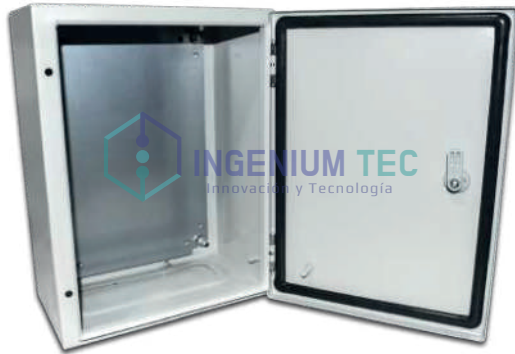

## Presupuesto # S02464

**Fecha de presupuesto:**  
23/01/2024

**Vencimiento:**  
12/02/2024

**Comercial:**  
Silvana Cabrejos Horna

Descripción	Cantidad	Precio unitario	Impuestos	Importe
[GBMT642] Gabinete de Metálico 60x40x20 IP66	16,00 Unidades	246,57	IGV	S/ 3.945,12

# GABINETE METÁLICO IP66 600X400X200MM

MODELO: ST4620

MÁS INFORMACIÓN:

MÁS GABINETES:

## CARACTERÍSTICAS DEL PRODUCTO

<b>COLOR</b>	RAL 7035.
<b>GRADO DE PROTECCIÓN</b>	IP66
<b>ROBUSTEZ</b>	IK10
<b>BASE Y PUERTA</b>	Hoja de acero 1.2mm
<b>PLACA DE MONTAJE</b>	Zinc-revestido acero 1.5mm
<b>ÁNGULO DE APERTURA</b>	180°
<b>GABINETE INCLUYE</b>	<ul style="list-style-type: none"> <li>- Base y puerta.</li> <li>- Plaza de montaje galvanizado.</li> <li>- Sistema de cierre.</li> <li>- Tapa de entrada de cables.</li> <li>- Junta de sellado para puerta.</li> <li>- Conjunto de fijación.</li> <li>- Acabado de pintura epóxica poliéster.</li> <li>-Jebe inyectado a la puerta para garantizar la hermeticidad.</li> </ul>
<b>ALTO X ANCHO X PROF</b>	600X400X200MM