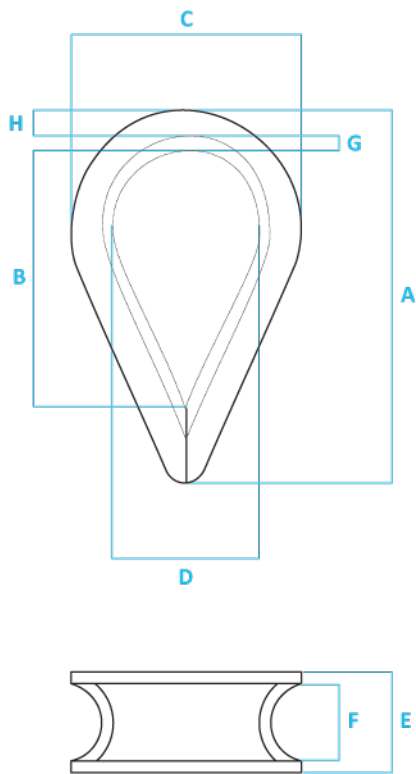

Sub Total	152.54
IGV	27.46
PRECIO TOTAL	180.00

SOLES

NUMERO DE CUENTA - MANIOPERU

BCP		BBVA CONTINENTAL	
SOLES:	191-1773539-0-33	SOLES:	0011-0164-01-00046957
C.I. SOLES:	00219100177353903352	C.I. SOLES:	011-164-000100046957-15
DOLARES:	191-1774956-1-56	DOLARES:	0011-0164-01-00046965
C.I. DOLARES:	00219100177495615653	C.I. DOLARES:	011-164-000100046965-18
SCOTIABANK		CUENTA DETRACCION	
SOLES:	000-8828334	SOLES:	00-024-021319
DOLARES:	000-3878004		

DIÁMETRO DEL CABLE (PLG.)	PESO POR C/U (KG.) ⁺	DIMENSIONES (MM.)							
		A	B	C	D	E	F	G	H
1/8	0.02	49.3	33.3	26.9	17.5	6.4	4.1	1.3	3.3
3/16	0.02	49.3	33.3	26.9	17.5	7.9	5.6	1.3	3.3
1/4	0.02	49.3	33.3	26.9	17.5	12.2	7.1	1.3	3.3
5/16	0.02	54.1	38.1	31.8	20.6	11.2	8.6	1.3	3.3
3/8	0.03	60.5	41.4	37.3	23.9	13.5	10.4	1.5	4.1
1/2	0.06	69.9	47.8	44.5	28.7	17.5	13.5	2.0	4.8
5/8	0.16	88.9	57.2	60.5	35.1	23.1	16.8	3.3	8.6
3/4	0.21	95.3	63.5	68.3	41.4	27.4	19.8	3.6	8.6
7/8	0.38	127.0	88.9	81.0	47.8	32.3	23.9	4.1	11.2
1	0.44	144.5	108.0	95.3	63.5	35.3	26.9	4.1	10.4
1-1/8 - 1-1/4	0.80	158.8	114.3	109.5	69.9	44.5	33.3	5.6	12.7